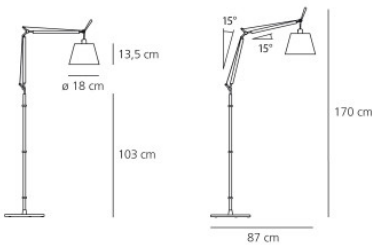

Artemide Tolomeo Basculante Terra

Lampadaire Artemide Tolomeo Terra Basculante Terra avec une structure à ressort en aluminium et un abat-jour oscillant en parchemin ou satin de soie. Lumière directe et diffuse. Interrupteur sur tête.

Satin	489,00 €-PDSF-650,00-€
MPN	0947020A+A012820

Parchemin	589,00 €-PDSF-650,00-€
MPN	A012820+0947010A

Ampoules 1 ampoule halogène E27 max. 70W.
 Dimensions Hauteur totale max. 226 cm, diamètre d'abat-jour 18 cm, hauteur d'abat-jour 13,5 cm, diamètre de socle 33 cm, déploiement max. 134 cm, hauteur min. 112 cm.