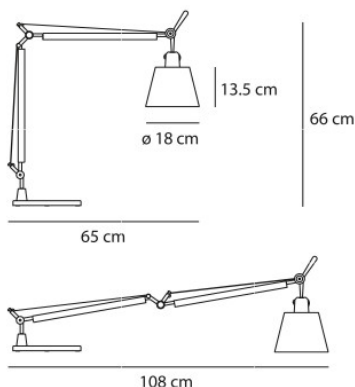

Artemide Tolomeo Basculante Tavolo avec étai

Lampe de table avec pince Artemide Tolomeo Basculante Tavolo avec structure en aluminium avec système à ressort et écran oscillant en satin de soie ou parchemin. Lumière diffuse et directe. Interrupteur sur tête.

Ampoules
Dimensions

1 ampoule halogène E27 max. 70W.
Extension max. 108 cm, extension à angle droit 65 cm,
hauteur à angle droit 66 cm, diamètre d'abat-jour 18 cm,
hauteur d'abat-jour 13,5 cm.

27.04.2024 6:37:08