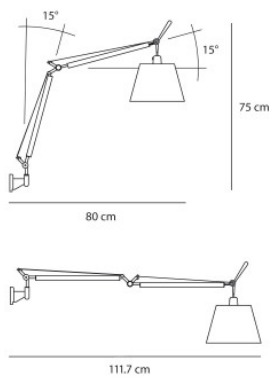

Artemide Tolomeo Basculante Parete

Applique Artemide Tolomeo Basculante Parete à bras basculant en aluminium et diffuseur oscillant en parchemin ou satin de soie. Lumière directe et diffuse. Interrupteur sur la tête. Avec câble et fiche.

Satin	269,00 €-PDSF-360,00-€
MPN	A025150+0947020A
Parchemin	319,00 €-PDSF-360,00-€
MPN	A025150+0947010A

Ampoules
Dimensions

1 ampoule halogène E27 max. 70W.
Hauteur totale 75 cm, déploiement min. 80 cm, max.
111,7 cm diamètre d'abat-jour 18,4 cm.