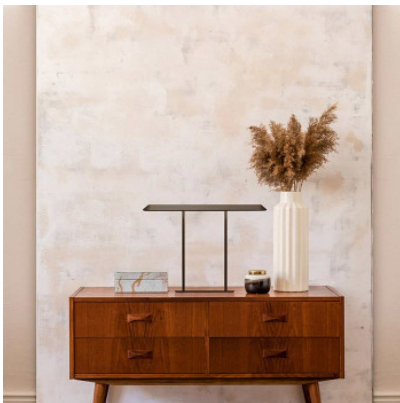

Artemide Tempio

La lampe de table à LED Tempio par Artemide est en aluminium et acier. Structure filigrane à deux tiges fines. Lumière directe vers le bas. Variateur sur le socle de la lampe.

bronze	579,00 € -PDSF-645,00 €
MPN	0052010A
EAN	8052993063151

Ampoules	14W LED, 524 lm, 3000K, IRC 80.
Dimensions	Hauteur 36,5 cm, largeur 46,5 cm, profondeur d'abat-jour 6,5 c, largeur de socle 22,5 cm, profondeur de socle 10 cm.

24.04.2024 19:44:43

Tous les prix indiqués sont avec 19% TVA pour livraison en Deutschland à laquelle s'ajoutent le cas échéant des Coûts d'expédition