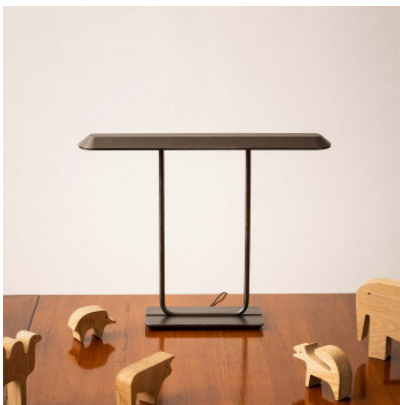

Artemide Tempio

La lampe de table à LED Tempio par Artemide est en aluminium et acier. Structure filigrane à deux tiges fines. Lumière directe vers le bas. Variateur sur le socle de la lampe.

bronze	579,00 € -PDSF-645,00 €
MPN	0052010A
EAN	8052993063151

Ampoules	14W LED, 524 lm, 3000K, IRC 80.
Dimensions	Hauteur 36,5 cm, largeur 46,5 cm, profondeur d'abat-jour 6,5 c, largeur de socle 22,5 cm, profondeur de socle 10 cm.

24.04.2024 19:44:43

Tous les prix indiqués sont avec 19% TVA pour livraison en Deutschland à laquelle s'ajoutent le cas échéant des Coûts d'expédition