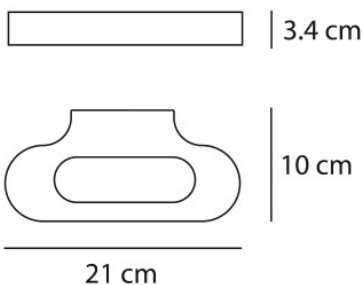

Artemide Talo Wall

L'applique murale Talo Parete par Artemide à corps en aluminium et deux diffuseurs de synthétique sur le dessus et sur le dessous. Pour ampoules halogènes. Variable en intensité.

blanc	257,00 €-PDSF-285,00 €
MPN	0613010A
EAN	8052993002716

Ampoules	1 x max. 120W R7s 230V ampoule halogène.
Dimensions	Largeur 21 cm, profondeur 10 cm, hauteur 3,4 cm.

17.05.2024 17:43:47

Tous les prix indiqués sont avec 19% TVA pour livraison en Deutschland à laquelle s'ajoutent le cas échéant des Coûts d'expédition