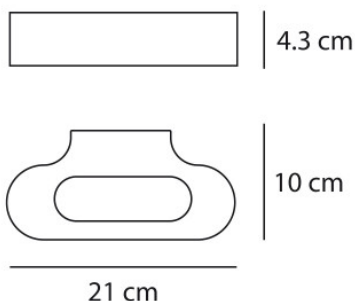

## Artemide Talo Wall LED

La petite applique murale Talo Parete LED par Artemide à corps en aluminium et deux diffuseurs de synthétique, intégrés au-dessous et au-dessus. Variable Push.

argent, 2700K MPN EAN	324,00 €-PDSF-360,00-€ 0615W20A 8052993044020
argent, 3000K MPN EAN	324,00 €-PDSF-360,00-€ 0615020A 8052993002938
blanc, 2700K MPN EAN	324,00 €-PDSF-360,00-€ 0615W10A 8052993044013
blanc, 3000K MPN EAN	324,00 €-PDSF-360,00-€ 0615010A 8052993002914
noir, 2700K MPN EAN	324,00 €-PDSF-360,00-€ 0615W80A 8052993080660
noir, 3000K MPN EAN	324,00 €-PDSF-360,00-€ 0615080A 8052993080646
chromé brillant, 2700K MPN EAN	360,00 €-PDSF-400,00-€ 0615W30A 8052993044037
chromé brillant, 3000K MPN EAN	364,00 €-PDSF-405,00-€ 0615030A 8052993002952

Ampoules  
Dimensions

20W 230V LED, 1344 lm, 2700K ou 3000K, IRC 90.  
Largeur 21 cm, profondeur 10 cm, hauteur 4,2 cm.

04.05.2024 21:37:00

Tous les prix indiqués sont avec 19% TVA pour livraison en Deutschland à laquelle s'ajoutent le cas échéant des Coûts d'expédition