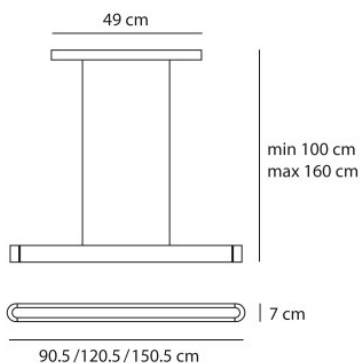

Artemide Talo Suspension LED 90

La suspension Talo Sospensione 90 LED par Artemide avec corpus en aluminium et diffuseurs de synthétique sur le dessus et le dessous. Illumination directe et indirecte.

argent	715,00 €-PDSF-795,00-€
MPN	1921020A
EAN	8052993014788
blanc	715,00 €-PDSF-795,00-€
MPN	1921010A
EAN	8052993014771
noir mat	715,00 €-PDSF-795,00-€
MPN	1921080A
EAN	8052993080806
argent, Push-Dim	846,00 €-PDSF-940,00-€
MPN	1922020A
EAN	8052993014818
blanc, Push-Dim	846,00 €-PDSF-940,00-€
MPN	1922010A
EAN	8052993014795
noir mat, Push-Dim	846,00 €-PDSF-940,00-€
MPN	1922080A
EAN	8052993080813

Ampoules 32W LED, 3707 lm, 3000K, IRC=80.
 Dimensions Longueur 90,5 cm, largeur 7 cm, hauteur totale avec suspension min. 100 cm, max. 160 cm, longueur de rosette 49 cm, hauteur de rosette 1,8 cm.

04.05.2024 8:15:20