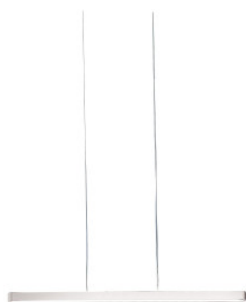

Artemide Talo Suspension LED 90

La suspension Talo Sospensione 90 LED par Artemide avec corpus en aluminium et diffuseurs de synthétique sur le dessus et le dessous. Illumination directe et indirecte.

argent	715,00 €-PDSF-795,00-€
MPN	1921020A
EAN	8052993014788
blanc	715,00 €-PDSF-795,00-€
MPN	1921010A
EAN	8052993014771
noir mat	715,00 €-PDSF-795,00-€
MPN	1921080A
EAN	8052993080806
argent, Push-Dim	846,00 €-PDSF-940,00-€
MPN	1922020A
EAN	8052993014818
blanc, Push-Dim	846,00 €-PDSF-940,00-€
MPN	1922010A
EAN	8052993014795
noir mat, Push-Dim	846,00 €-PDSF-940,00-€
MPN	1922080A
EAN	8052993080813

Ampoules 32W LED, 3707 lm, 3000K, IRC=80.
 Dimensions Longueur 90,5 cm, largeur 7 cm, hauteur totale avec suspension min. 100 cm, max. 160 cm, longueur de rosette 49 cm, hauteur de rosette 1,8 cm.

04.05.2024 8:15:20