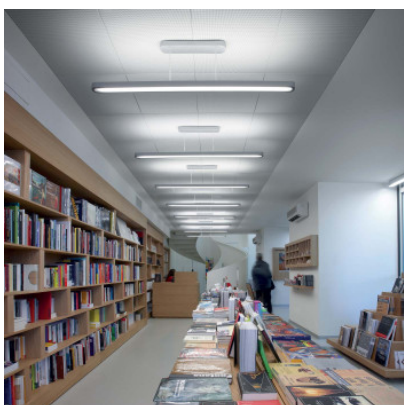

## Artemide Talo Suspension LED 150

La suspension Talo Sospensione 150 LED par Artemide avec boîtier en aluminium allongé et diffuseurs de synthétique sur le dessus et le dessous. Pour illumination directe et indirecte.

Ampoules 60W LED, 6711 lm, 3000K, IRC=80.  
 Dimensions Longueur 150,5 cm, profondeur 7 cm, hauteur totale avec suspension min. 100 cm, max. 160 cm, longueur de rosette 49 cm, hauteur de rosette 1.8 cm.