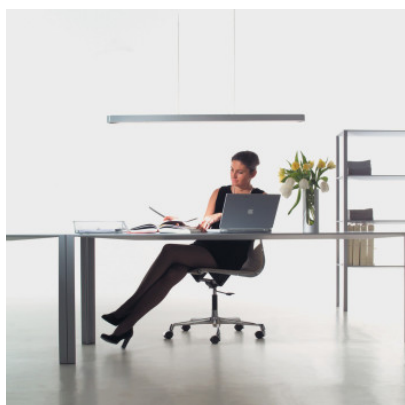

## Artemide Talo Suspension LED 120

La suspension à LED Talo Sospensione 120 LED par Artemide pour lumière directe et indirecte. A boîtier d'aluminium allongé et diffuseurs de synthétique dessus et dessous.