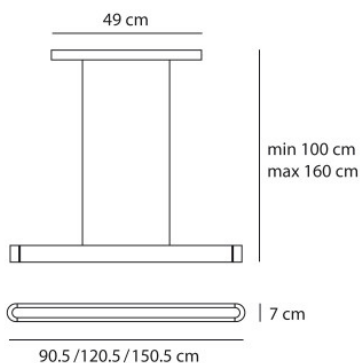

## Artemide Talo Suspension LED 120

La suspension à LED Talo Sospensione 120 LED par Artemide pour lumière directe et indirecte. A boîtier d'aluminium allongé et diffuseurs de synthétique dessus et dessous.

argent	842,00 €-PDSF-935,00-€
MPN	1923020A
EAN	8052993014849
blanc	842,00 €-PDSF-935,00-€
MPN	1923010A
EAN	8052993014832
noir mat	842,00 €-PDSF-935,00-€
MPN	1923080A
EAN	8052993080837
argent, Push-Dim	990,00 €-PDSF-1.100,00-€
MPN	1924020A
EAN	8052993014870
blanc, Push-Dim	990,00 €-PDSF-1.100,00-€
MPN	1924010A
EAN	8052993014856
noir mat, Push-Dim	990,00 €-PDSF-1.100,00-€
MPN	1924080A
EAN	8052993080844

Ampoules  
Dimensions

51W LEDs, 3000K, 5772 lm, IRC=80.  
Longueur 120,5 cm, profondeur 7 cm, hauteur totale avec suspension min. 100 cm, max. 160 cm, longueur de rosette 49 cm, hauteur de rosette 1,8 cm.