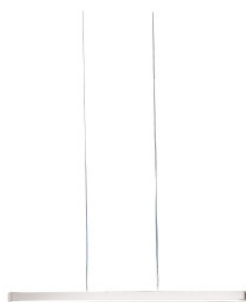

Artemide Talo Sospensione 90 LED

La suspension Talo Sospensione 90 LED par Artemide avec corpus en aluminium et diffuseurs de synthétique sur le dessus et le dessous. Illumination directe et indirecte.

argent	689,00 €-PDSF-770,00-€
MPN	1921020A
EAN	8052993014788
blanc	689,00 €-PDSF-770,00-€
MPN	1921010A
EAN	8052993014771
noir mat	689,00 €-PDSF-770,00-€
MPN	1921080A
EAN	8052993080806
argent, Push-Dim	819,00 €-PDSF-915,00-€
MPN	1922020A
EAN	8052993014818
blanc, Push-Dim	819,00 €-PDSF-915,00-€
MPN	1922010A
EAN	8052993014795
noir mat, Push-Dim	819,00 €-PDSF-915,00-€
MPN	1922080A
EAN	8052993080813

Ampoules 32W LED, 3707 lm, 3000K, IRC=80.
 Dimensions Longueur 90,5 cm, largeur 7 cm, hauteur totale avec suspension min. 100 cm, max. 160 cm, longueur de rosette 49 cm, hauteur de rosette 1,8 cm.

24.04.2024 5:07:45