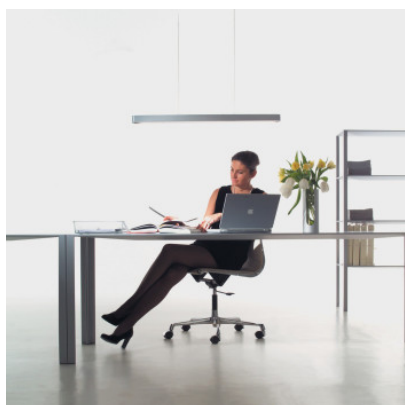

Artemide Talo Sospensione 90 LED

La suspension Talo Sospensione 90 LED par Artemide avec corpus en aluminium et diffuseurs de synthétique sur le dessus et le dessous. Illumination directe et indirecte.

Ampoules 32W LED, 3707 lm, 3000K, IRC=80.
 Dimensions Longueur 90,5 cm, largeur 7 cm, hauteur totale avec suspension min. 100 cm, max. 160 cm, longueur de rosette 49 cm, hauteur de rosette 1,8 cm.

24.04.2024 5:07:45