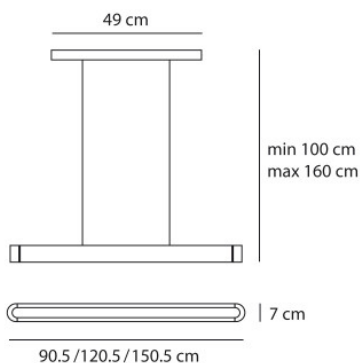

Artemide Talo Sospensione 90 LED

La suspension Talo Sospensione 90 LED par Artemide avec corpus en aluminium et diffuseurs de synthétique sur le dessus et le dessous. Illumination directe et indirecte.

argent	689,00 €-PDSF-770,00-€
MPN	1921020A
EAN	8052993014788
blanc	689,00 €-PDSF-770,00-€
MPN	1921010A
EAN	8052993014771
noir mat	689,00 €-PDSF-770,00-€
MPN	1921080A
EAN	8052993080806
argent, Push-Dim	819,00 €-PDSF-915,00-€
MPN	1922020A
EAN	8052993014818
blanc, Push-Dim	819,00 €-PDSF-915,00-€
MPN	1922010A
EAN	8052993014795
noir mat, Push-Dim	819,00 €-PDSF-915,00-€
MPN	1922080A
EAN	8052993080813

Ampoules 32W LED, 3707 lm, 3000K, IRC=80.
 Dimensions Longueur 90,5 cm, largeur 7 cm, hauteur totale avec suspension min. 100 cm, max. 160 cm, longueur de rosette 49 cm, hauteur de rosette 1,8 cm.

24.04.2024 5:07:45