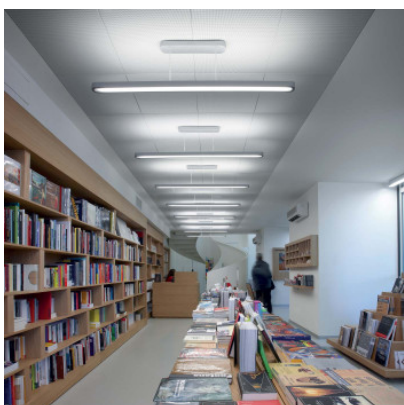

Artemide Talo Sospensione 150 LED

La suspension Talo Sospensione 150 LED par Artemide avec boîtier en aluminium allongé et diffuseurs de synthétique sur le dessus et le dessous. Pour illumination directe et indirecte.

Ampoules 60W LED, 6711 lm, 3000K, IRC=80.
 Dimensions Longueur 150,5 cm, profondeur 7 cm, hauteur totale avec suspension min. 100 cm, max. 160 cm, longueur de rosette 49 cm, hauteur de rosette 1.8 cm.