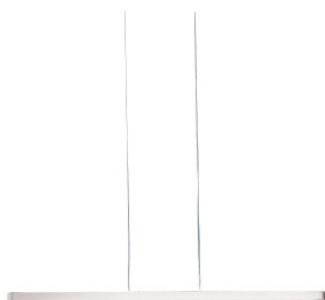

Artemide Talo Sospensione 120 LED

La suspension à LED Talo Sospensione 120 LED par Artemide pour lumière directe et indirecte. A boîtier d'aluminium allongé et diffuseurs de synthétique dessus et dessous.

argent	819,00 € PDSF 910,00 €
MPN	1923020A
EAN	8052993014849
blanc	819,00 € PDSF 910,00 €
MPN	1923010A
EAN	8052993014832
noir mat	819,00 € PDSF 910,00 €
MPN	1923080A
EAN	8052993080837
argent, Push-Dim	959,00 € PDSF 1.070,00 €
MPN	1924020A
EAN	8052993014870
blanc, Push-Dim	959,00 € PDSF 1.070,00 €
MPN	1924010A
EAN	8052993014856
noir mat, Push-Dim	959,00 € PDSF 1.070,00 €
MPN	1924080A
EAN	8052993080844

Ampoules
Dimensions

51W LEDs, 3000K, 5772 lm, IRC=80.
Longueur 120,5 cm, profondeur 7 cm, hauteur totale avec suspension min. 100 cm, max. 160 cm, longueur de rosette 49 cm, hauteur de rosette 1,8 cm.

26.04.2024 12:15:00