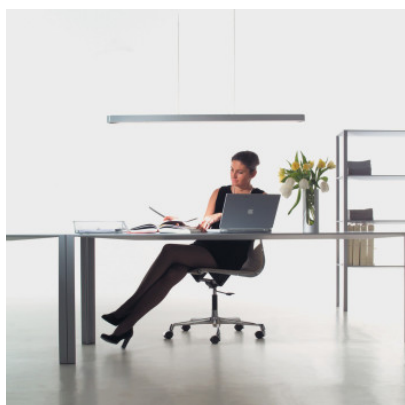

Artemide Talo Sospensione 120 LED

La suspension à LED Talo Sospensione 120 LED par Artemide pour lumière directe et indirecte. A boîtier d'aluminium allongé et diffuseurs de synthétique dessus et dessous.