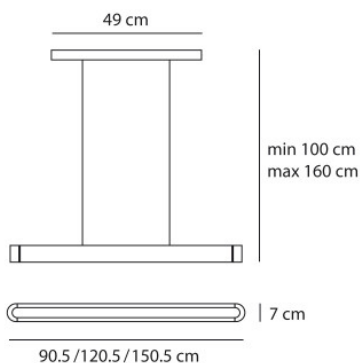

Artemide Talo Sospensione 120 LED

La suspension à LED Talo Sospensione 120 LED par Artemide pour lumière directe et indirecte. A boîtier d'aluminium allongé et diffuseurs de synthétique dessus et dessous.

argent	819,00 € PDSF 910,00 €
MPN	1923020A
EAN	8052993014849
blanc	819,00 € PDSF 910,00 €
MPN	1923010A
EAN	8052993014832
noir mat	819,00 € PDSF 910,00 €
MPN	1923080A
EAN	8052993080837
argent, Push-Dim	959,00 € PDSF 1.070,00 €
MPN	1924020A
EAN	8052993014870
blanc, Push-Dim	959,00 € PDSF 1.070,00 €
MPN	1924010A
EAN	8052993014856
noir mat, Push-Dim	959,00 € PDSF 1.070,00 €
MPN	1924080A
EAN	8052993080844

Ampoules
Dimensions

51W LEDs, 3000K, 5772 lm, IRC=80.
Longueur 120,5 cm, profondeur 7 cm, hauteur totale avec suspension min. 100 cm, max. 160 cm, longueur de rosette 49 cm, hauteur de rosette 1,8 cm.

26.04.2024 12:15:00