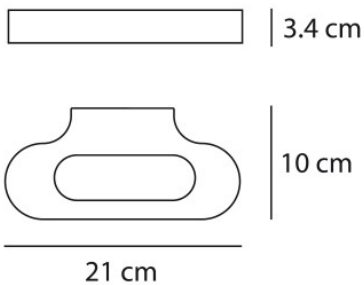

Artemide Talo Parete

L'applique murale Talo Parete par Artemide à corps en aluminium et deux diffuseurs de synthétique sur le dessus et sur le dessous. Pour ampoules halogènes. Variable en intensité.

blanc	209,00 € - 275,00 €
MPN	0613010A
EAN	8052993002716

Ampoules	1 x max. 120W R7s 230V ampoule halogène.
Dimensions	Largeur 21 cm, profondeur 10 cm, hauteur 3,4 cm.

19.04.2024 22:24:09

Tous les prix indiqués sont avec 19% TVA pour livraison en Deutschland à laquelle s'ajoutent le cas échéant des Coûts d'expédition