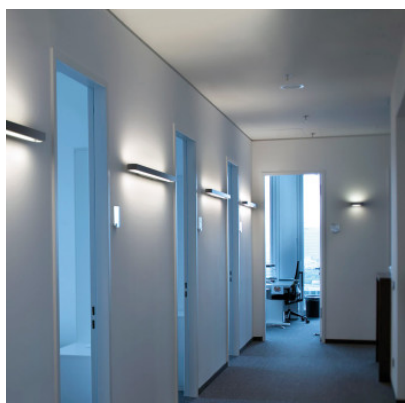

Artemide Talo Parete 90 LED

L'applique murale à LED Talo Parete 90 LED par Artemide a un boîtier en aluminium et des diffuseurs en synthétique sur le dessous et le dessus. Lumière directe et indirecte.