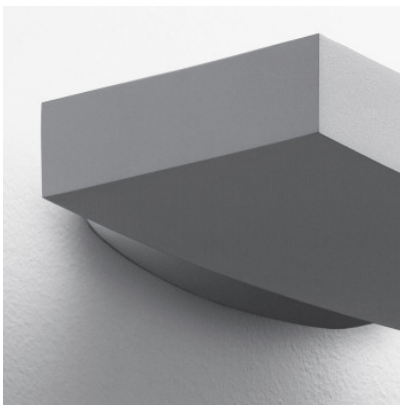

Artemide Surf Wall 300

L'applique murale Surf 300 par Artemide est en aluminium laqué et est doté d'une ampoule halogène. Pour lumière indirecte.

blanc	198,00 €-PDSF-220,00-€
MPN	M060955
EAN	8052993064455

Ampoules	1 ampoule halogène max. 300W R7s.
Dimensions	Largeur 30 cm, hauteur 4,5 cm, profondeur totale 17,4 cm, profondeur du diffuseur 14,5 cm, largeur de fixation murale 18 cm.

09.05.2024 9:57:57

Tous les prix indiqués sont avec 19% TVA pour livraison en Deutschland à laquelle s'ajoutent le cas échéant des Coûts d'expédition