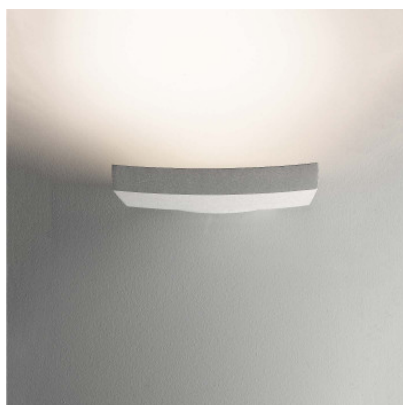

Artemide Surf Wall 300 LED

L'applique murale Surf 300 LED par Artemide en aluminium laqué donne un éclairage indirect. Optionnellement variable (DALI, SwitchDim) et avec LED blanc chaud ou blanc froid.

Ampoules	35W LED, 2931 lm (3000K) ou 3078 lm (4000K), IRC 80.
Dimensions	Largeur 30 cm, profondeur totale 17,4 cm, hauteur 4,5 cm, largeur de base 18 cm, profondeur d'abat-jour 14,5 cm.

08.05.2024 16:31:43