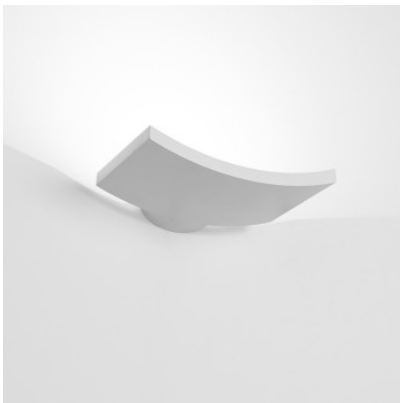

Artemide Microsurf

L'applique murale à LED Microsurf par Artemide est en aluminium laqué et a une forme sobre, doucement courbée. Illumination indirecte.

blanc	269,00 €-PDSF-305,00 €
MPN	1646010A
EAN	8052993011732

Ampoules	20W LED, 1800 lm, 3000K, IRC=80.
Dimensions	Largeur 22,5 cm, profondeur 16,1 cm, hauteur 4,4 cm.

26.04.2024 12:36:26

Tous les prix indiqués sont avec 19% TVA pour livraison en Deutschland à laquelle s'ajoutent le cas échéant des Coûts d'expédition