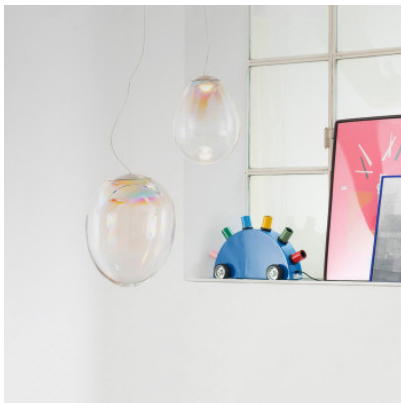

Artemide Stellar Nebula

La suspension à LED Stellar Nebula par Artemide possède un diffuseur en verre soufflé, de forme irrégulière et à surface iridescente. Variable en intensité Push.

ø 22cm	739,00 € PDSF 950,00 €
MPN	0152010A
EAN	8052993095893
ø 30cm	1.079,00 € PDSF 1.390,00 €
MPN	0152020A
EAN	8052993095886
ø 40cm	1.399,00 € PDSF 1.790,00 €
MPN	0152030A
EAN	8052993095879

Ampoules	Petite: 12W LED, 800 lm 3000K, IRC 90. Medium: 18W LED, 1750 lm, 3000K, IRC 90. Grande: 22W LED, 2400 lm, 3000K, IRC 90.
Dimensions	Petite: diamètre 22 cm, hauteur 30 cm. Medium: diamètre 30 cm, hauteur 37,5 cm. Grande: diamètre 40 cm, hauteur 55 cm.