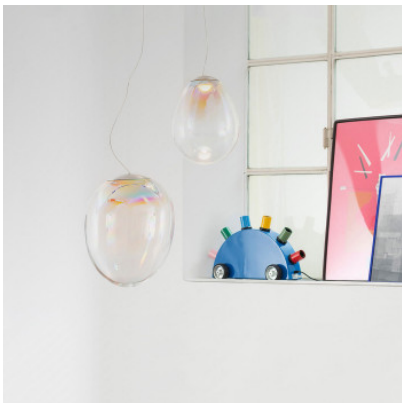

Artemide Stellar Nebula 22

Suspension LED Artemide Stellar Nebula 22 avec diffuseur en verre soufflé de forme irrégulière et surface irisée. Dimmable Push.

ø 22cm	882,00 €-PDSF-980,00-€
MPN	0152010A
EAN	8052993095893
Flux lumineux (lm)	486

07.05.2024 8:03:53

Tous les prix indiqués sont avec 19% TVA pour livraison en Deutschland à laquelle s'ajoutent le cas échéant des Coûts d'expédition

Lumen Lighting Nostraforma GmbH & Co KG
Bodenseestr. 129 | DE-81243 München
FON: +49 (0) 89 820 80 62 0 | FAX: +49 (0) 89 820 80 62 200
MAIL: nostraforma@nostraforma.com | WEB: www.nostraforma.com
BANK: Stadtparkasse München | BLZ: 701 500 00 | KTO: 907 228 290
IBAN: DE 85 7015 0000 0907 2282 90 | BIC: SSKMDEMM

UST-ID: DE 813 992 226
Registergericht München HRA 88136
Persönlich haftende Gesellschafter
Nostraforma Verwaltungs GmbH
Registergericht München HRA 175844
Geschäftsführer: Cerchi Alexander, Cerchi Patrick, Cerchi Manuel