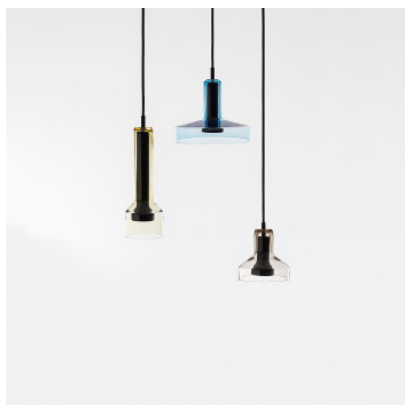

Artemide Stabligh "A"

La petite suspension Stabligh "A" par Artemide se compose d'un abat-jour en verre soufflé, teinté et d'une structure noire métallique. Eclairage direct vers le bas.

bleu	329,00 €-PDSF-365,00-€
MPN	DAL0027M14
EAN	8052993021731

marron	329,00 €-PDSF-365,00-€
MPN	DAL0027M80
EAN	8052993021748

vert ambre	329,00 €-PDSF-365,00-€
MPN	DAL0027M12
EAN	8052993021724

Ampoules
Dimensions

1 x max. 6,8W GU10 ampoule LED (longueur max. 58 mm).
Diamètre d'abat-jour 13,5 cm, hauteur d'abat-jour 13 cm, diamètre de rosette 9,8 cm, hauteur totale avec suspension 213 cm.