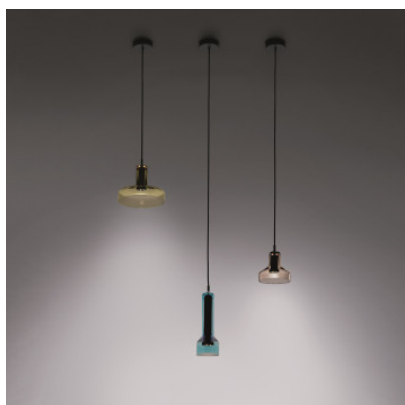

Artemide Stabligh "A"

La petite suspension Stabligh "A" par Artemide se compose d'un abat-jour en verre soufflé, teinté et d'une structure noire métallique. Eclairage direct vers le bas.

bleu	329,00 €-PDSF-365,00-€
MPN	DAL0027M14
EAN	8052993021731

marron	329,00 €-PDSF-365,00-€
MPN	DAL0027M80
EAN	8052993021748

vert ambre	329,00 €-PDSF-365,00-€
MPN	DAL0027M12
EAN	8052993021724

Ampoules
Dimensions

1 x max. 6,8W GU10 ampoule LED (longueur max. 58 mm).
Diamètre d'abat-jour 13,5 cm, hauteur d'abat-jour 13 cm, diamètre de rosette 9,8 cm, hauteur totale avec suspension 213 cm.