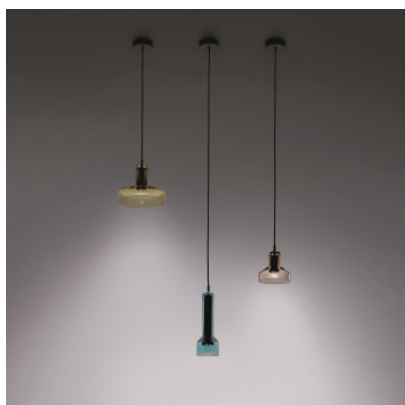

Artemide Stabligh "A"

La petite suspension Stabligh "A" par Artemide se compose d'un abat-jour en verre soufflé, teinté et d'une structure noire métallique. Eclairage direct vers le bas.

bleu	319,00 €-PDSF-355,00-€
MPN	DAL0027M14
EAN	8052993021731

marron	319,00 €-PDSF-355,00-€
MPN	DAL0027M80
EAN	8052993021748

vert ambre	319,00 €-PDSF-355,00-€
MPN	DAL0027M12
EAN	8052993021724

Ampoules
Dimensions

1 x max. 6,8W GU10 ampoule LED (longueur max. 58 mm).
Diamètre d'abat-jour 13,5 cm, hauteur d'abat-jour 13 cm, diamètre de rosette 9,8 cm, hauteur totale avec suspension 213 cm.