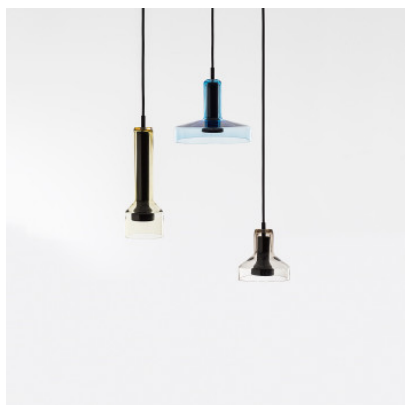

Artemide Stabligh "A"

La petite suspension Stabligh "A" par Artemide se compose d'un abat-jour en verre soufflé, teinté et d'une structure noire métallique. Eclairage direct vers le bas.

bleu	319,00 €-PDSF-355,00-€
MPN	DAL0027M14
EAN	8052993021731

marron	319,00 €-PDSF-355,00-€
MPN	DAL0027M80
EAN	8052993021748

vert ambre	319,00 €-PDSF-355,00-€
MPN	DAL0027M12
EAN	8052993021724

Ampoules
Dimensions

1 x max. 6,8W GU10 ampoule LED (longueur max. 58 mm).
Diamètre d'abat-jour 13,5 cm, hauteur d'abat-jour 13 cm, diamètre de rosette 9,8 cm, hauteur totale avec suspension 213 cm.