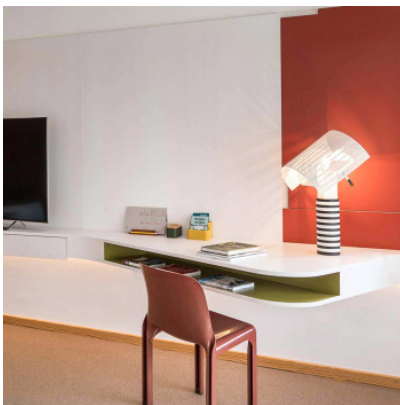

## Artemide Shogun Tavolo

La lampe de table Shogun par Artemide à deux abat-jour mobiles en feuille métallique perforée et à base rayée en noir et blanc. Objet lumineux décoratif à jeu d'ombre variable.

Artemide Shogun Tavolo

765,00 € ~~PDSF-850,00 €~~

Ampoules  
Dimensions

1 ampoule halogène max. 150 Watt E27 230V.  
Hauteur 59,5 cm, diamètre de diffuseur 32 cm,  
diamètre de pied 12 cm.

MPN  
EAN

A000300  
8052993015754