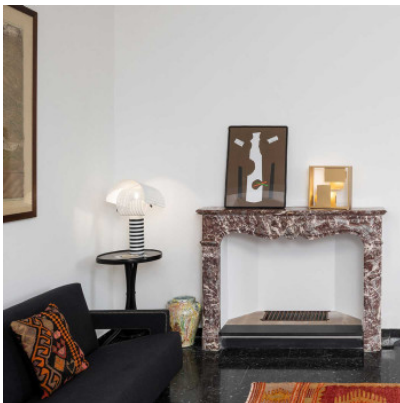

## Artemide Shogun Tavolo

La lampe de table Shogun par Artemide à deux abat-jour mobiles en feuille métallique perforée et à base rayée en noir et blanc. Objet lumineux décoratif à jeu d'ombre variable.

Artemide Shogun Tavolo

765,00 € ~~PDSF-850,00 €~~

Ampoules  
Dimensions

1 ampoule halogène max. 150 Watt E27 230V.  
Hauteur 59,5 cm, diamètre de diffuseur 32 cm,  
diamètre de pied 12 cm.

MPN  
EAN

A000300  
8052993015754