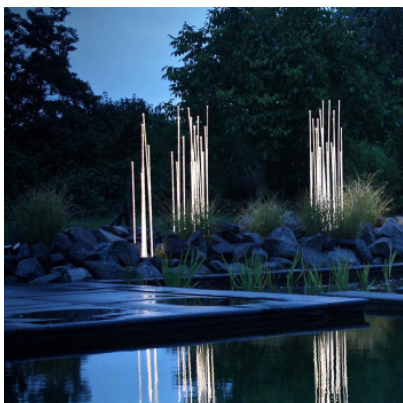

Artemide Reeds IP67

La lampe de sol à LED Reeds IP67 par Artemide en synthétique et acier inoxydable à base de forme organique et sept diffuseurs minces. Pour l'extérieur (protection IP67).

Single	629,00 € ~~PDSF 696,00 €~~
MPN	T087400
EAN	8052993077820

Triple	1.719,00 € ~~PDSF 1.910,00 €~~
MPN	T087700
EAN	8052993077837

Ampoules Single: 9,5W LED, 3.000K, 79 lm, IRC 80. Triple: 28W LED, 3.000K, 237 lm, IRC 80.

Dimensions Single: Hauteur 149,9 cm, hauteur de socle 5,4 cm, largeur de socle 21,9 cm, profondeur de socle 22,4 cm, longueur de câble 150 cm. Triple: Hauteur 149,9 cm, hauteur de socle 5,4 cm, largeur de socle 42,3 cm, profondeur de socle 41,8 cm, longueur de câble 150 cm.

20.04.2024 13:59:07

Tous les prix indiqués sont avec 19% TVA pour livraison en Deutschland à laquelle s'ajoutent le cas échéant des Coûts d'expédition