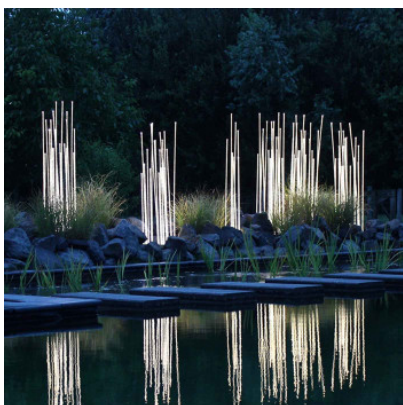

Artemide Reeds IP67

La lampe de sol à LED Reeds IP67 par Artemide en synthétique et acier inoxydable à base de forme organique et sept diffuseurs minces. Pour l'extérieur (protection IP67).

Single	629,00 € ~~PDSF 696,00 €~~
MPN	T087400
EAN	8052993077820

Triple	1.719,00 € ~~PDSF 1.910,00 €~~
MPN	T087700
EAN	8052993077837

Ampoules Single: 9,5W LED, 3.000K, 79 lm, IRC 80. Triple: 28W LED, 3.000K, 237 lm, IRC 80.

Dimensions Single: Hauteur 149,9 cm, hauteur de socle 5,4 cm, largeur de socle 21,9 cm, profondeur de socle 22,4 cm, longueur de câble 150 cm. Triple: Hauteur 149,9 cm, hauteur de socle 5,4 cm, largeur de socle 42,3 cm, profondeur de socle 41,8 cm, longueur de câble 150 cm.

20.04.2024 13:59:07

Tous les prix indiqués sont avec 19% TVA pour livraison en Deutschland à laquelle s'ajoutent le cas échéant des Coûts d'expédition