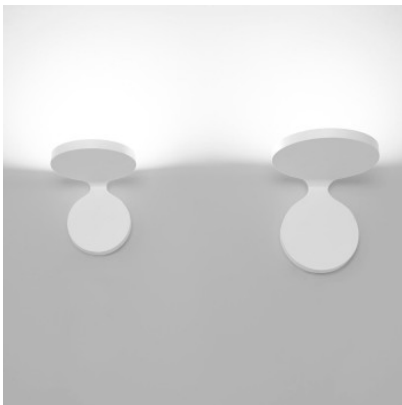

Artemide Rea 12

L'applique murale à LED Rea 12 par Artemide est en aluminium laqué blanc et diffuse un éclairage indirect, vers le haut.

blanc	199,00 € - PDFS-225,00 €
MPN	1614010A
EAN	8052993010742

Ampoules	9W LED, 790 lm, 3000K, IRC=80.
Dimensions	Hauteur 11,9 cm, largeur 12 cm, profondeur 14,7 cm.