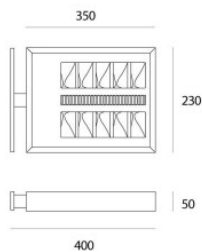

Artemide Provoca Wall

L'applique murale à LED Provoca Wall par Artemide en aluminium laqué, verre dur, polycarbonate et acier. Convient pour l'extérieur.

gris clair	329,00 € - PDSF-681,00 €
MPN	T085400+T085600

Ampoules	23W LED 4000K blanc froid
Dimensions	Largeur 23 cm, hauteur 5 cm, profondeur de corps de lampe 35 cm, profondeur totale 40 cm.

24.04.2024 9:47:50

Tous les prix indiqués sont avec 19% TVA pour livraison en Deutschland à laquelle s'ajoutent le cas échéant des Coûts d'expédition