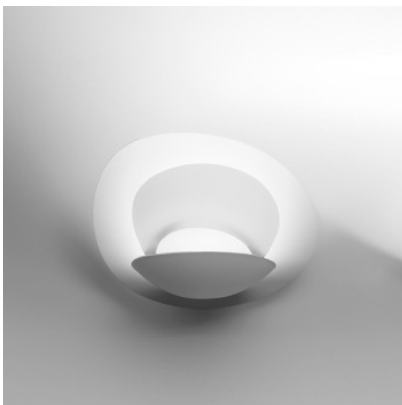

## Artemide Pirce Wall

L'applique murale Pirce Parete par Artemide pour ampoule halogène à diffuseur en aluminium laqué. Illumination indirecte à effet d'ombre et de lumière. Variable en intensité.

blanc	378,00 €-PDSF 420,00 €
MPN	1240010A
EAN	8052993008398

Ampoules	1 x max. 230W R7s 117 mm ampoule halogène.
Dimensions	Largeur 37 cm, profondeur 22 cm, hauteur 25 cm.

09.05.2024 1:32:18

Tous les prix indiqués sont avec 19% TVA pour livraison en Deutschland à laquelle s'ajoutent le cas échéant des Coûts d'expédition