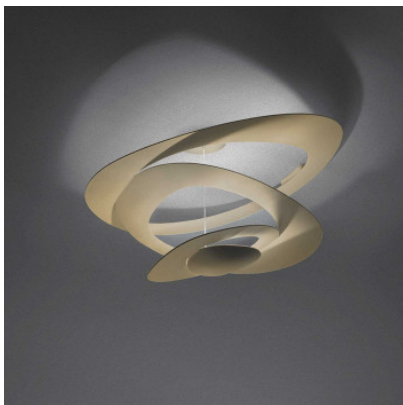

Artemide Pirce Soffitto LED

Le plafonnier Pirce Soffitto LED par Artemide à diffuseur en aluminium laqué pour illumination indirecte et effets d'ombre et de lumière. Variable en intensité Push.

blanc, 2700K	959,00 €-PDSF 1.285,00 €
MPN	1253W10A
EAN	8052993043245

blanc, 2700K, pour variateur à coupure de phase	959,00 €-PDSF 1.285,00 €
MPN	S1253W10A01

or, 3000K	959,00 €-PDSF 1.285,00 €
MPN	1253120A
EAN	8052993008701

blanc, 3000K	1.159,00 €-PDSF 1.285,00 €
MPN	1253110A
EAN	8052993008688

Ampoules	44W LED, 3.313 lm (3.000K) / 3.097 lm (2.700K), IRC=90.
Dimensions	Largeur 97 cm, hauteur 44 cm.

26.04.2024 7:52:47

Tous les prix indiqués sont avec 19% TVA pour livraison en Deutschland à laquelle s'ajoutent le cas échéant des Coûts d'expédition