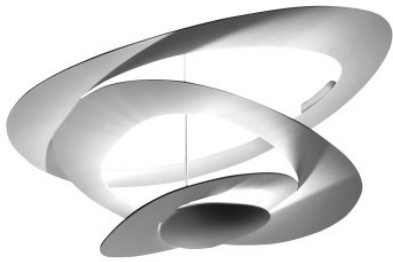

Artemide Pirce Soffitto LED

Le plafonnier Pirce Soffitto LED par Artemide à diffuseur en aluminium laqué pour illumination indirecte et effets d'ombre et de lumière. Variable en intensité Push.

blanc, 2700K	959,00 €-PDSF 1.285,00 €
MPN	1253W10A
EAN	8052993043245