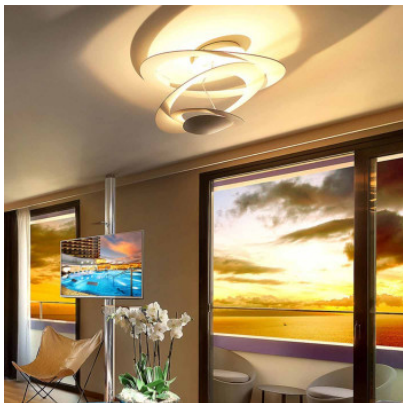

26.04.2024 7:52:47

Tous les prix indiqués sont avec 19% TVA pour livraison en Deutschland à laquelle s'ajoutent le cas échéant des Coûts d'expédition