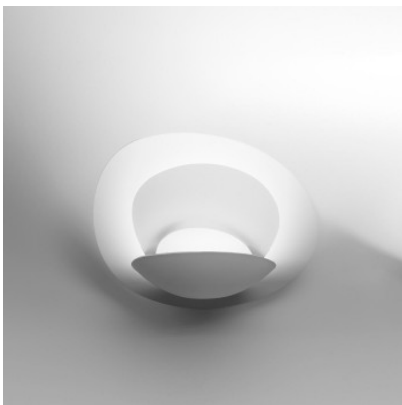

## Artemide Pirce Parete

L'applique murale Pirce Parete par Artemide pour ampoule halogène à diffuseur en aluminium laqué. Illumination indirecte à effet d'ombre et de lumière. Variable en intensité.

blanc	369,00 € <del>PDSF 410,00 €</del>
MPN	1240010A
EAN	8052993008398

Ampoules	1 x max. 230W R7s 117 mm ampoule halogène.
Dimensions	Largeur 37 cm, profondeur 22 cm, hauteur 25 cm.

26.04.2024 7:47:54

Tous les prix indiqués sont avec 19% TVA pour livraison en Deutschland à laquelle s'ajoutent le cas échéant des Coûts d'expédition