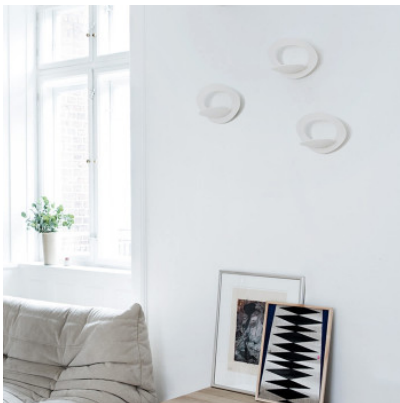

03.05.2024 13:02:49

Tous les prix indiqués sont avec 19% TVA pour livraison en Deutschland à laquelle s'ajoutent le cas échéant des Coûts d'expédition