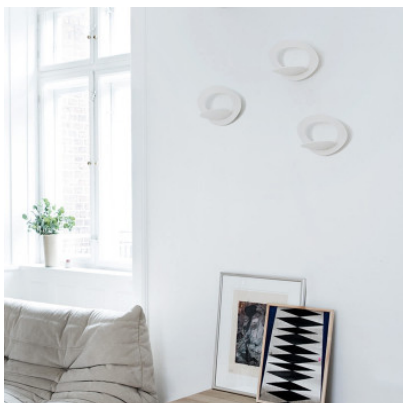

20.04.2024 15:13:16

Tous les prix indiqués sont avec 19% TVA pour livraison en Deutschland à laquelle s'ajoutent le cas échéant des Coûts d'expédition