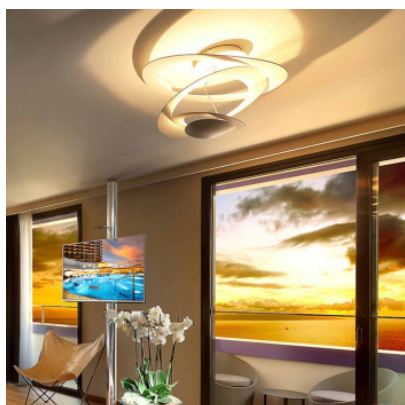

05.05.2024 20:05:15

Tous les prix indiqués sont avec 19% TVA pour livraison en Deutschland à laquelle s'ajoutent le cas échéant des Coûts d'expédition