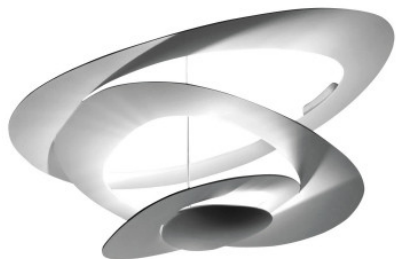

Artemide Pirce Ceiling LED

Le plafonnier Pirce Soffitto LED par Artemide à diffuseur en aluminium laqué pour illumination indirecte et effets d'ombre et de lumière. Variable en intensité Push.

blanc, 2700K	1.193,00 €-PDSF 1.325,00 €
MPN	1253W10A
EAN	8052993043245

Ampoules	44W LED, 3.313 lm (3.000K) / 3.097 lm (2.700K), IRC=90.
Dimensions	Largeur 97 cm, hauteur 44 cm.

05.05.2024 20:05:15

Tous les prix indiqués sont avec 19% TVA pour livraison en Deutschland à laquelle s'ajoutent le cas échéant des Coûts d'expédition