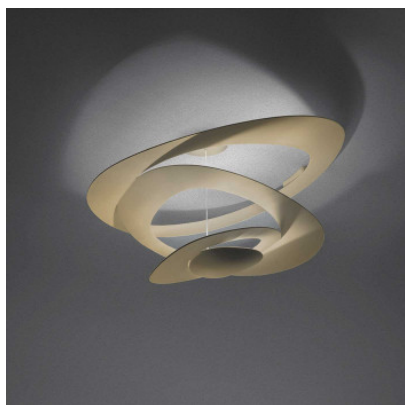

Artemide Pirce Ceiling LED

Le plafonnier Pirce Soffitto LED par Artemide à diffuseur en aluminium laqué pour illumination indirecte et effets d'ombre et de lumière. Variable en intensité Push.

blanc, 2700K	1.193,00 €-PDSF 1.325,00 €
MPN	1253W10A
EAN	8052993043245

blanc, 2700K, pour variateur à coupe de phase	1.193,00 €-PDSF 1.325,00 €
MPN	S1253W10A01

blanc, 3000K	1.193,00 €-PDSF 1.325,00 €
MPN	1253110A
EAN	8052993008688

or, 3000K	1.193,00 €-PDSF 1.325,00 €
MPN	1253120A
EAN	8052993008701

Ampoules	44W LED, 3.313 lm (3.000K) / 3.097 lm (2.700K), IRC=90.
Dimensions	Largeur 97 cm, hauteur 44 cm.

05.05.2024 20:05:15

Tous les prix indiqués sont avec 19% TVA pour livraison en Deutschland à laquelle s'ajoutent le cas échéant des Coûts d'expédition