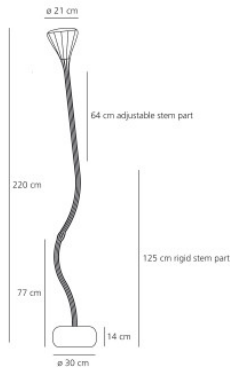

## Artemide Pipe Terra LED

La lampe de sol Pipe Terra LED par Artemide est en polycarbonate, silicone et acier. Lumière orientable par ex. pour lire. Avec variateur sur la tige de lampe.

transparent	1.599,00 € - PDSF 1.780,00 €
MPN	0670W10A
EAN	8052993044204

Ampoules  
Dimensions

27W LED, 1763 lm, 2700K, IRC=90.  
Hauteur max. 220 cm, diamètre d'abat-jour 21 cm,  
hauteur de base 14 cm, diamètre de base 30 cm.

26.04.2024 12:41:48

Tous les prix indiqués sont avec 19% TVA pour livraison en Deutschland à laquelle s'ajoutent le cas échéant des Coûts d'expédition