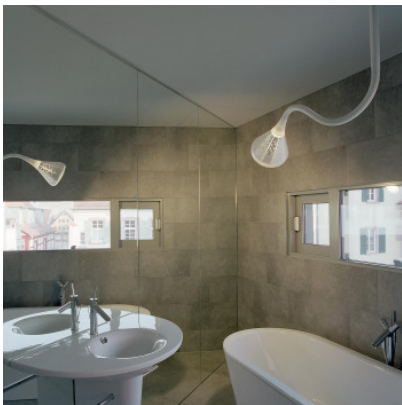

Artemide Pipe Suspension LED

La suspension Pipe Sospensione LED par Artemide est en métal, silicone et polycarbonate.
Bras de lampe ajustable pour lumière orientable. Variable en intensité.

transparent	1.125,00 € - PDSF 1.250,00 €
MPN	0672W10A
EAN	8052993044228

Ampoules	27W LED, 1763 lm, 2700K, IRC=90.
Dimensions	Hauteur max. 138 cm, diamètre d'abat-jour 21 cm, diamètre de rosette 18 cm.

19.05.2024 16:52:31

Tous les prix indiqués sont avec 19% TVA pour livraison en Deutschland à laquelle s'ajoutent le cas échéant des Coûts d'expédition