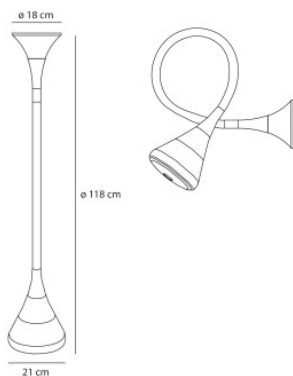

Artemide Pipe Parete/Soffitto LED

L'applique ou plafonnier Pipe Parete/Soffitto LED par Artemide est en métal, silicone et polycarbonate et produit un éclairage orientable à volonté. Variable en intensité Push.

transparent	959,00 € - PDSF 1.070,00 €
MPN	0671W10A
EAN	8052993044211

Ampoules	27W LED, 1763 lm, 2700K, IRC=90.
Dimensions	Longueur max. 118 cm, diamètre d'abat-jour 21 cm, diamètre de base 18 cm.

19.04.2024 1:35:05