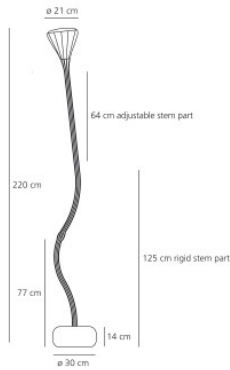

## Artemide Pipe Floor LED

La lampe de sol Pipe Terra LED par Artemide est en polycarbonate, silicone et acier. Lumière orientable par ex. pour lire. Avec variateur sur la tige de lampe.

transparent	1.651,00 € - PDSF 1.835,00 €
MPN	0670W10A
EAN	8052993044204

Ampoules  
Dimensions

27W LED, 1763 lm, 2700K, IRC=90.  
Hauteur max. 220 cm, diamètre d'abat-jour 21 cm,  
hauteur de base 14 cm, diamètre de base 30 cm.

20.05.2024 19:37:23

Tous les prix indiqués sont avec 19% TVA pour livraison en Deutschland à laquelle s'ajoutent le cas échéant des Coûts d'expédition