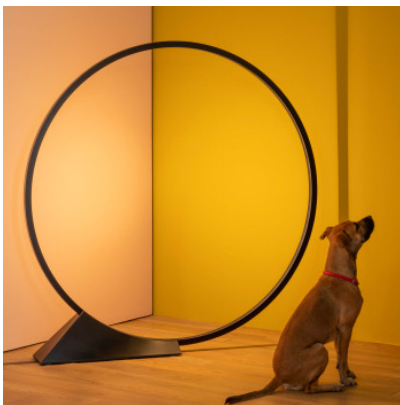

## Artemide "O" Floor Indoor

La lampe de sol "O" Floor Indoor par Artemide a un corps annulaire en aluminium laqué à ruban LED et diffuseur de silicone. Pouvant être déplacée avec le câble avec fiche. Protection IP44.

noir	1.259,00 €-PDSF 1.395,00-€
MPN	T073030
EAN	8052993065551

noir, Artemide App	1.509,00 €-PDSF 1.673,00-€
MPN	T073030APP
EAN	8052993072177

Ampoules  
Dimensions

43W LED, 3000K, 1595 lm, IRC 90.  
Hauteur 92,2 cm, largeur 91,3 cm, largeur de base  
46,5 cm, profondeur 15,1 cm. Anneau: diamètre 90  
cm, profondeur 4 cm.