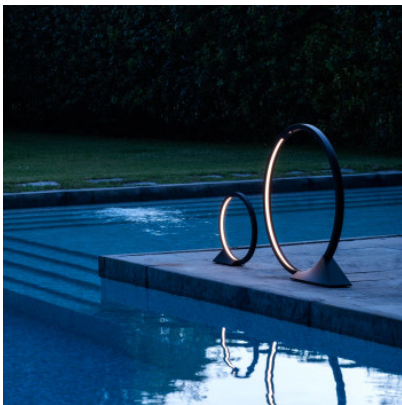

Artemide "O" 45 Floor/Wall/Ceiling

La lampe à LED "O" 45 F/W par Artemide peut être montée au mur ou au plafond, ou encore posée au sol. En aluminium laqué, avec diffuseur de silicone. Protection IP67.

noir	799,00 € - 887,00 €
MPN	T071130
EAN	8052993078711

Ampoules	22W LED, 859 lm, 3000K, IRC>90.
Dimensions	Hauteur 46 cm, largeur 47,2 cm, diamètre d'anneau 45 cm, largeur de socle 25 cm, profondeur de socle 10 cm.