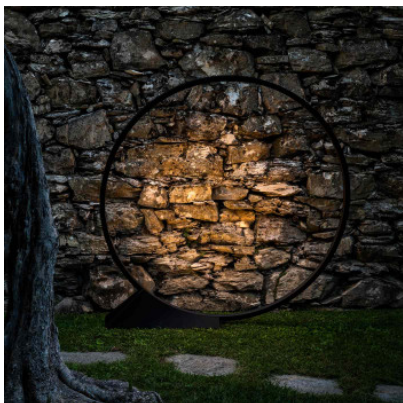

23.04.2024 14:56:15

Tous les prix indiqués sont avec 19% TVA pour livraison en Deutschland à laquelle s'ajoutent le cas échéant des Coûts d'expédition