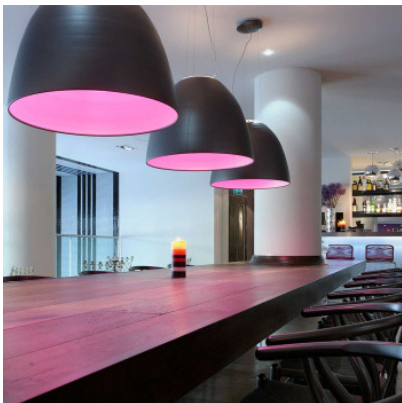

## Artemide Nur Suspension

La suspension Nur par Artemide en aluminium et verre à haut diffuseur en forme de coupole haute, pour illumination directe et indirecte. Variable en intensité.

|                   |                        |
|-------------------|------------------------|
| aluminium anodisé | 553,00 €-PDSF-615,00-€ |
| MPN               | A240610                |
| EAN               | 8052993020062          |

|            |                        |
|------------|------------------------|
| anthracite | 725,00 €-PDSF-805,00-€ |
| MPN        | A240600                |
| EAN        | 8052993020048          |

Ampoules 1 ampoule halogène max. 205W E27 230V.  
 Dimensions Diamètre d'abat-jour 55 cm, hauteur d'abat-jour 43 cm, diamètre de rosette 18 cm, hauteur totale avec suspension 220 cm.