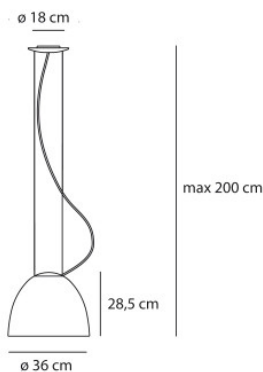

Artemide Nur Mini Gloss LED Suspension

La suspension à LED Nur Mini Gloss par Artemide à petit abat-jour en aluminium laqué brillant, méthacrylate et verre, pour lumière directe et indirecte. Variable en intensité Push.

blanc brillant	680,00 €-PDSF-755,00-€
MPN	A246400
EAN	8052993020635

noir brillant	760,00 €-PDSF-845,00-€
MPN	A246410
EAN	8052993020659

Ampoules 30W LED, 1.287 lm, 2.700K, IRC=90.
 Dimensions Diamètre d'abat-jour 36,6 cm, hauteur d'abat-jour 28,5 cm, diamètre de rosette 18 cm, hauteur totale avec suspension max. 220 cm.