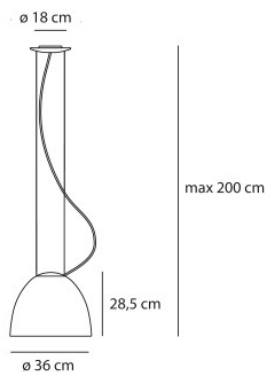

Artemide Nur Mini Gloss LED

La suspension à LED Nur Mini Gloss par Artemide à petit abat-jour en aluminium laqué brillant, méthacrylate et verre, pour lumière directe et indirecte. Variable en intensité Push.

blanc brillant	659,00 € - PDSF 735,00 €
MPN	A246400
EAN	8052993020635

noir brillant	739,00 € - PDSF 820,00 €
MPN	A246410
EAN	8052993020659

Ampoules 30W LED, 1.287 lm, 2.700K, IRC=90.
 Dimensions Diamètre d'abat-jour 36,6 cm, hauteur d'abat-jour 28,5 cm, diamètre de rosette 18 cm, hauteur totale avec suspension max. 220 cm.