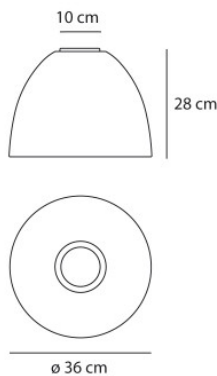

Artemide Nur Mini Ceiling LED

Le plafonnier Nur Mini Ceiling LED par Artemide à abat-jour en forme de dôme d'aluminium et méthacrylate, pour lumière directe et indirecte. Variable en intensité Push.

| | |
|----------------|------------------------|
| gris aluminium | 539,00 €-PDSF-595,00-€ |
| MPN | A246510 |
| EAN | 8052993020697 |

| | |
|-----------------|------------------------|
| gris anthracite | 589,00 €-PDSF-660,00-€ |
| MPN | A246500 |
| EAN | 8052993020673 |

Ampoules 30W LED, 1287 lm, 2.700K, IRC=90.
Dimensions Diamètre d'abat-jour 36,6 cm, hauteur totale 28,4 cm, diamètre de fixation 11,1 cm.