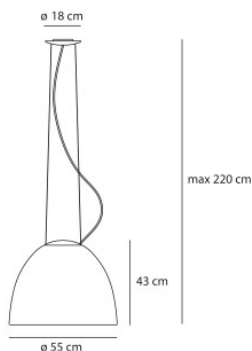

Artemide Nur LED

La suspension Nur LED par Artemide à diffuseur en coupole en aluminium laqué, verre et méthacrylate, pour lumière directe et indirecte. Dimmable Artemide App.

gris aluminium, Artemide App	849,00 €-PDSF-950,00-€
MPN	A243310APP
EAN	8052993061829

gris anthracite, Artemide App	849,00 €-PDSF-950,00-€
MPN	A243300APP
EAN	8052993061096

Ampoules 45W LED, 1882 lm, 2700K, IRC=90.
 Dimensions Diamètre d'abat-jour 55,4 cm, hauteur d'abat-jour 43 cm, diamètre de rosette 18 cm, hauteur totale avec suspension 220 cm.