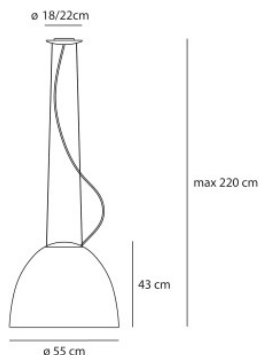

blanc brillant, Artemide App	963,00 € PDSF 1.070,00 €
MPN	A243400APP
EAN	8052993061089

noir brillant, Artemide App	1.129,00 € PDSF 1.255,00 €
MPN	A243410APP
EAN	8052993061881

Ampoules
Dimensions

45W LED, 2006 lm, 2.700K, IRC=90.
Diamètre d'abat-jour 55,4 cm, hauteur d'abat-jour
43 cm, hauteur totale avec suspension max. 220
cm, diamètre de rosette 18 cm.