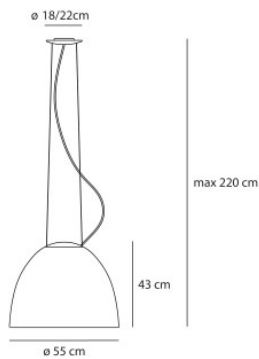

blanc brillant, Artemide App	809,00 € <del>PDSF 1.040,00 €</del>
MPN	A243400APP
EAN	8052993061089

noir brillant, Artemide App	949,00 € <del>PDSF 1.220,00 €</del>
MPN	A243410APP
EAN	8052993061881

Ampoules  
Dimensions

45W LED, 2006 lm, 2.700K, IRC=90.  
Diamètre d'abat-jour 55,4 cm, hauteur d'abat-jour  
43 cm, hauteur totale avec suspension max. 220  
cm, diamètre de rosette 18 cm.

26.04.2024 20:46:48

Tous les prix indiqués sont avec 19% TVA pour livraison en Deutschland à laquelle s'ajoutent le cas échéant des Coûts d'expédition