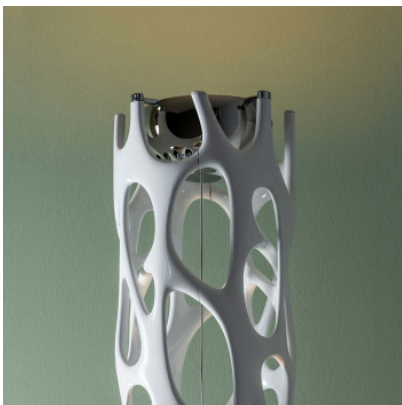

Artemide New Nature

Lampe de sol à LED New Nature par Artemide en synthétique, aluminium et acier. Design organique par Ross Lovegrove. Lumière diffuse et indirecte, à commander séparément par variateur et Artemide App.

Artemide App	2.439,00 €-PDSF-3-125,00-€
MPN	1157W10APP
EAN	8052993073143

Ampoules	Lumière indirecte: 43W LED, 3.132 lm, 2.700K, IRC=90. Lumière directe: 10W LED, 260 lm, 3.000K, IRC=80.
Dimensions	Hauteur 188 cm, diamètre 20 cm, diamètre de base 28 cm.