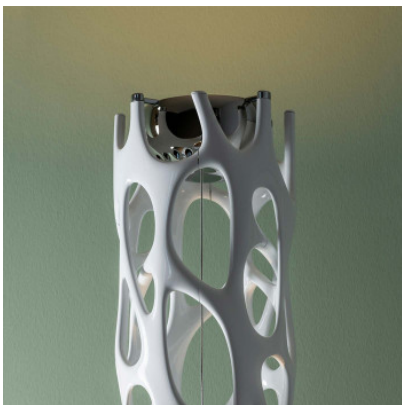

## Artemide New Nature

Lampe de sol à LED New Nature par Artemide en synthétique, aluminium et acier. Design organique par Ross Lovegrove. Lumière diffuse et indirecte, à commander séparément par variateur et Artemide App.

Artemide App	2.898,00 €-PDSF-3-220,00-€
MPN	1157W10APP
EAN	8052993073143

Ampoules	Lumière indirecte: 43W LED, 3.132 lm, 2.700K, IRC=90. Lumière directe: 10W LED, 260 lm, 3.000K, IRC=80.
Dimensions	Hauteur 188 cm, diamètre 20 cm, diamètre de base 28 cm.