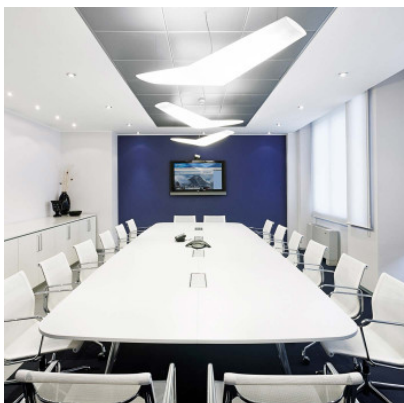

27.04.2024 22:25:53

Tous les prix indiqués sont avec 19% TVA pour livraison en Deutschland à laquelle s'ajoutent le cas échéant des Coûts d'expédition