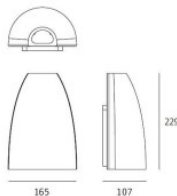

Artemide Molla Wall

L'applique murale à LED Molla par Artemide à diffuseur en matériau thermoplastique, diffuseur de verre et corps d'aluminium coulé. Lumière directe et indirecte. Protection IP65.

anthracite	546,00 €-PDSF-607,00-€
MPN	T4190NLW10
EAN	8052993078698

gris clair	546,00 €-PDSF-607,00-€
MPN	T4190NLW00
EAN	8052993078681

Ampoules 13W LED, 407 lm, 3000K.
Dimensions Hauteur 22,9 cm, largeur 16,3 cm, profondeur 10,6 cm.

03.05.2024 12:30:44

Tous les prix indiqués sont avec 19% TVA pour livraison en Deutschland à laquelle s'ajoutent le cas échéant des Coûts d'expédition