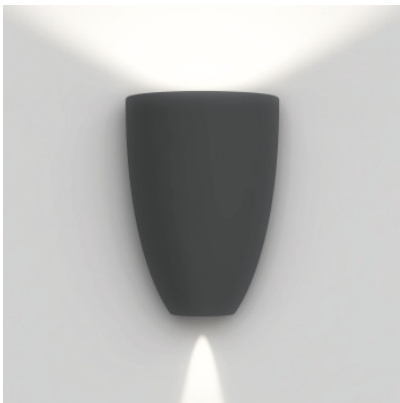

Artemide Molla Wall

L'applique murale à LED Molla par Artemide à diffuseur en matériau thermoplastique, diffuseur de verre et corps d'aluminium coulé. Lumière directe et indirecte. Protection IP65.

anthracite	546,00 €-PDSF-607,00-€
MPN	T4190NLW10
EAN	8052993078698

gris clair	546,00 €-PDSF-607,00-€
MPN	T4190NLW00
EAN	8052993078681

Ampoules 13W LED, 407 lm, 3000K.
Dimensions Hauteur 22,9 cm, largeur 16,3 cm, profondeur 10,6 cm.

03.05.2024 12:30:44

Tous les prix indiqués sont avec 19% TVA pour livraison en Deutschland à laquelle s'ajoutent le cas échéant des Coûts d'expédition