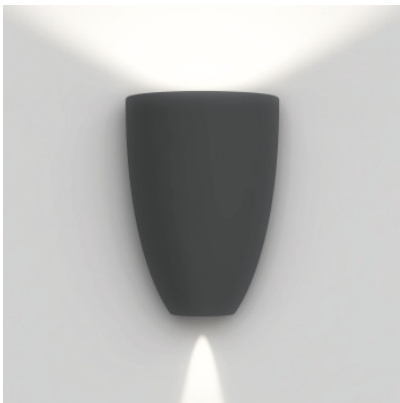

## Artemide Molla

L'applique murale à LED Molla par Artemide à diffuseur en matériau thermoplastique, diffuseur de verre et corps d'aluminium coulé. Lumière directe et indirecte. Protection IP65.

anthracite	529,00 €-PDSF-589,00 €
MPN	T4190NLW10
EAN	8052993078698

gris clair	529,00 €-PDSF-589,00 €
MPN	T4190NLW00
EAN	8052993078681

Ampoules 13W LED, 407 lm, 3000K.  
Dimensions Hauteur 22,9 cm, largeur 16,3 cm, profondeur 10,6 cm.

20.04.2024 12:38:03

Tous les prix indiqués sont avec 19% TVA pour livraison en Deutschland à laquelle s'ajoutent le cas échéant des Coûts d'expédition