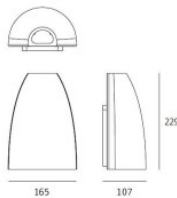

## Artemide Molla

L'applique murale à LED Molla par Artemide à diffuseur en matériau thermoplastique, diffuseur de verre et corps d'aluminium coulé. Lumière directe et indirecte. Protection IP65.

anthracite	529,00 €-PDSF-589,00 €
MPN	T4190NLW10
EAN	8052993078698

gris clair	529,00 €-PDSF-589,00 €
MPN	T4190NLW00
EAN	8052993078681

Ampoules 13W LED, 407 lm, 3000K.  
Dimensions Hauteur 22,9 cm, largeur 16,3 cm, profondeur 10,6 cm.

20.04.2024 12:38:03

Tous les prix indiqués sont avec 19% TVA pour livraison en Deutschland à laquelle s'ajoutent le cas échéant des Coûts d'expédition